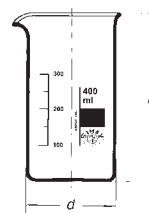

## BEAKERS, LOW FORM, WITH SPOUT

Kádinka nízká s výlevkou

Becher, niedrige Form, mit Ausguß

Béchers, forme basse à bec

Vasos de precipitación graduados, con pico, forma baja

Cat. No. 155	ISO 3819, DIN 12 331, CSN 70 4031					
	Code	Capacity	d	h	Packing	EAN
	600000632	ml	mm	mm	Quantity	Carton
155/5	411010005	5	22	30	10	8593419605819
155/10	411010010	10	26	35	10	8593419605833
155/25	411010025	25	34	50	10	8593419602436
155/50	411010050	50	42	60	10	8593419639036
155/100	417010100	100	50	70	10	8593419602467
155/150	417010150	150	60	80	10	8593419602474
155/250	417010250	250	70	95	10	8593419602481
155/400	417010400	400	80	110	10	8593419602498
155/600	417010600	600	90	125	10	8593419602504
155/800	417010800	800	100	135	10	8593419602511
155/1000	417010940	1000	105	145	10	8593419602528
155/2000	417010950	2000	130	185	4	8593419602535
155/3000	411010952	3000	150	210	4	8593419602542
155/5000	411010956	5000	170	270	2	8593419602559
155/10000	411010966	10000*	217	350	1	8593419646119

## BEAKERS, TALL FORM, WITH SPOUT

Kádinka vysoká s výlevkou

Becher, hohe Form, mit Ausguß

Béchers, forme haute à bec

Vasos de precipitación graduados, con pico, forma alta

Cat. No. 153	ISO 3819, DIN 12 331, CSN 70 4031					
	Code	Capacity	d	h	Packing	EAN
	600000632	ml	mm	mm	Quantity	Carton
153/25	411012025	25	30	55	10	8593419605857
153/50	411012050	50	38	70	10	8593419639081
153/100	411012100	100	48	80	10	8593419602573
153/150	411012150	150	54	95	10	8593419602580
153/250	417012250	250	60	120	10	8593419602597
153/400	417012400	400	70	130	10	8593419602603
153/600	417012600	600	80	150	10	8593419602610
153/800	417012800	800	90	175	10	8593419602627
153/1000	417012940	1000	95	180	10	8593419602634
153/2000	417012950	2000	120	240	6	8593419602641
153/3000	411012952	3000	135	280	6	8593419602658