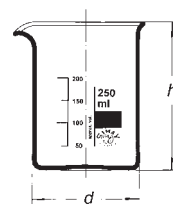

## BEAKERS, LOW FORM, WITH SPOUT

Kádinka nízká s výlevkou

Becher, niedrige Form, mit Ausguß

Béchers, forme basse à bec

Vasos de precipitación graduados, con pico, forma baja

Cat. No. 155	ISO 3819, DIN 12 331, CSN 70 4031					
	Code	Capacity	d	h	Packing	EAN
	600000632	ml	mm	mm	Quantity	Carton
155/5	411010005	5	22	30	10	8593419605819
155/10	411010010	10	26	35	10	8593419605833
155/25	411010025	25	34	50	10	8593419602436
155/50	411010050	50	42	60	10	8593419639036
155/100	417010100	100	50	70	10	8593419602467
155/150	417010150	150	60	80	10	8593419602474
155/250	417010250	250	70	95	10	8593419602481
155/400	417010400	400	80	110	10	8593419602498
155/600	417010600	600	90	125	10	8593419602504
155/800	417010800	800	100	135	10	8593419602511
155/1000	417010940	1000	105	145	10	8593419602528
155/2000	417010950	2000	130	185	4	8593419602535
155/3000	411010952	3000	150	210	4	8593419602542
155/5000	411010956	5000	170	270	2	8593419602559
155/10000	411010966	10000*	217	350	1	8593419646119

## BEAKERS, TALL FORM, WITH SPOUT

Kádinka vysoká s výlevkou

Becher, hohe Form, mit Ausguß

Béchers, forme haute à bec

Vasos de precipitación graduados, con pico, forma alta

Cat. No. 153	ISO 3819, DIN 12 331, CSN 70 4031					
	Code	Capacity	d	h	Packing	EAN
	600000632	ml	mm	mm	Quantity	Carton
153/25	411012025	25	30	55	10	8593419605857
153/50	411012050	50	38	70	10	8593419639081
153/100	411012100	100	48	80	10	8593419602573
153/150	411012150	150	54	95	10	8593419602580
153/250	417012250	250	60	120	10	8593419602597
153/400	417012400	400	70	130	10	8593419602603
153/600	417012600	600	80	150	10	8593419602610
153/800	417012800	800	90	175	10	8593419602627
153/1000	417012940	1000	95	180	10	8593419602634
153/2000	417012950	2000	120	240	6	8593419602641
153/3000	411012952	3000	135	280	6	8593419602658